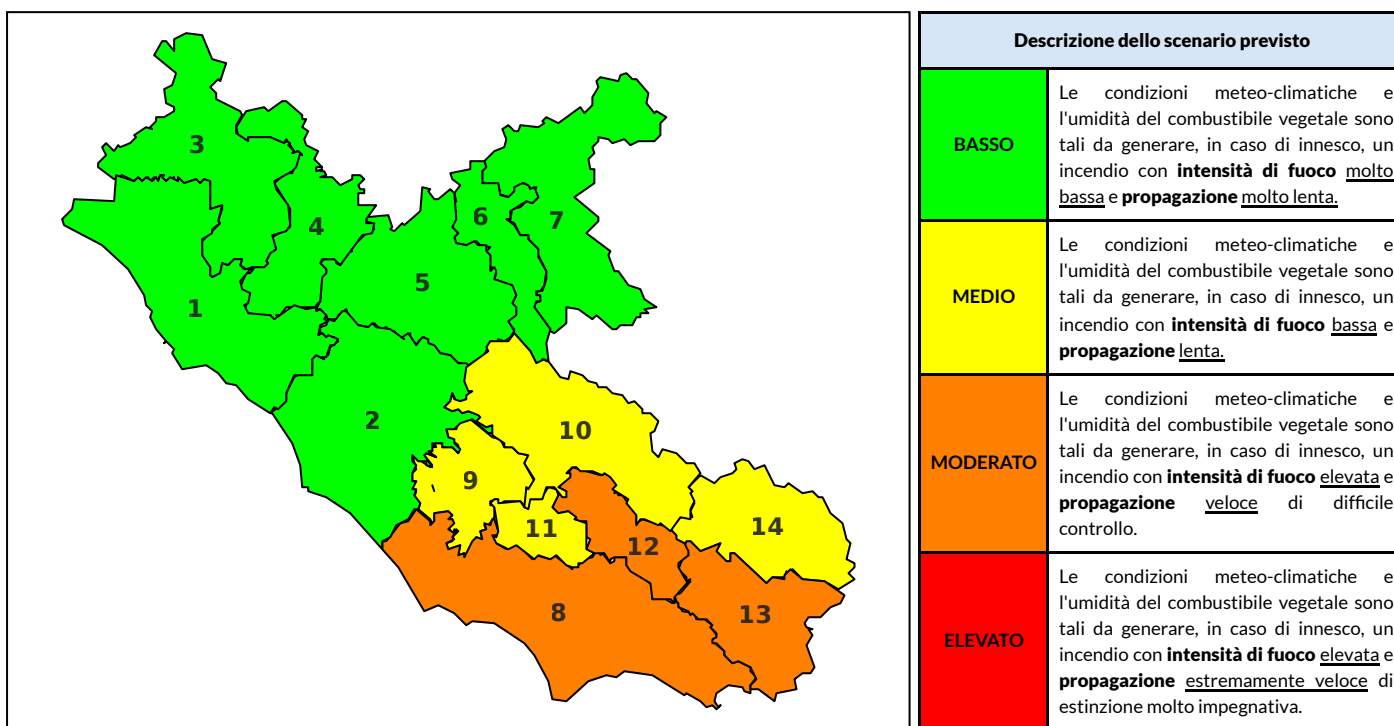

BOLLETTINO DI PERICOLOSITA' DA INCENDI BOSCHIVI

Previsioni per oggi 14-7-2025

Livello di pericolosità da incendio boschivo per Zona di Allerta AIB

Bollettino emesso nel periodo della campagna AIB Lazio sulla base del modello previsionale RISICOLazio, sviluppato in collaborazione con Fondazione CIMA, che fornisce un supporto per la valutazione della Pericolosità da incendio boschivo aggregata sulle Zone di Allerta AIB, approvate come parte integrante del Piano AIB Lazio 2020-2022 con DGR n° 270 del 15/05/2020. Il dettaglio della distribuzione dei Comuni nelle Zone AIB è consultabile al link https://protezionecivile.regione.lazio.it/zone_allerta_aib_comuni/. Le Norme Comportamentali per la popolazione sono consultabili al link https://protezionecivile.regione.lazio.it/norme_comportamentali_aib/.

Zona AIB	1	2	3	4	5	6	7	8	9	10	11	12	13	14
Livello Pericolosità	BASSO	BASSO	BASSO	BASSO	BASSO	BASSO	BASSO	MODERATO	MEDIO	MEDIO	MEDIO	MODERATO	MODERATO	MEDIO

NOTE

BOLLETTINO DI PERICOLOSITA' DA INCENDI BOSCHIVI

Zona AIB	1	2	3	4	5	6	7	8	9	10	11	12	13	14
Livello Pericolosità	MEDIO	MEDIO	MEDIO	MEDIO	MEDIO	MEDIO	MEDIO	MODERATO	MODERATO	MODERATO	MODERATO	MODERATO	MODERATO	MODERATO

BOLLETTINO DI PERICOLOSITA' DA INCENDI BOSCHIVI

Zona AIB	1	2	3	4	5	6	7	8	9	10	11	12	13	14
Livello Pericolosità	MEDIO	MEDIO	MEDIO	MEDIO	MEDIO	MEDIO	MEDIO	MODERATO	MODERATO	MODERATO	MODERATO	MODERATO	MODERATO	MODERATO