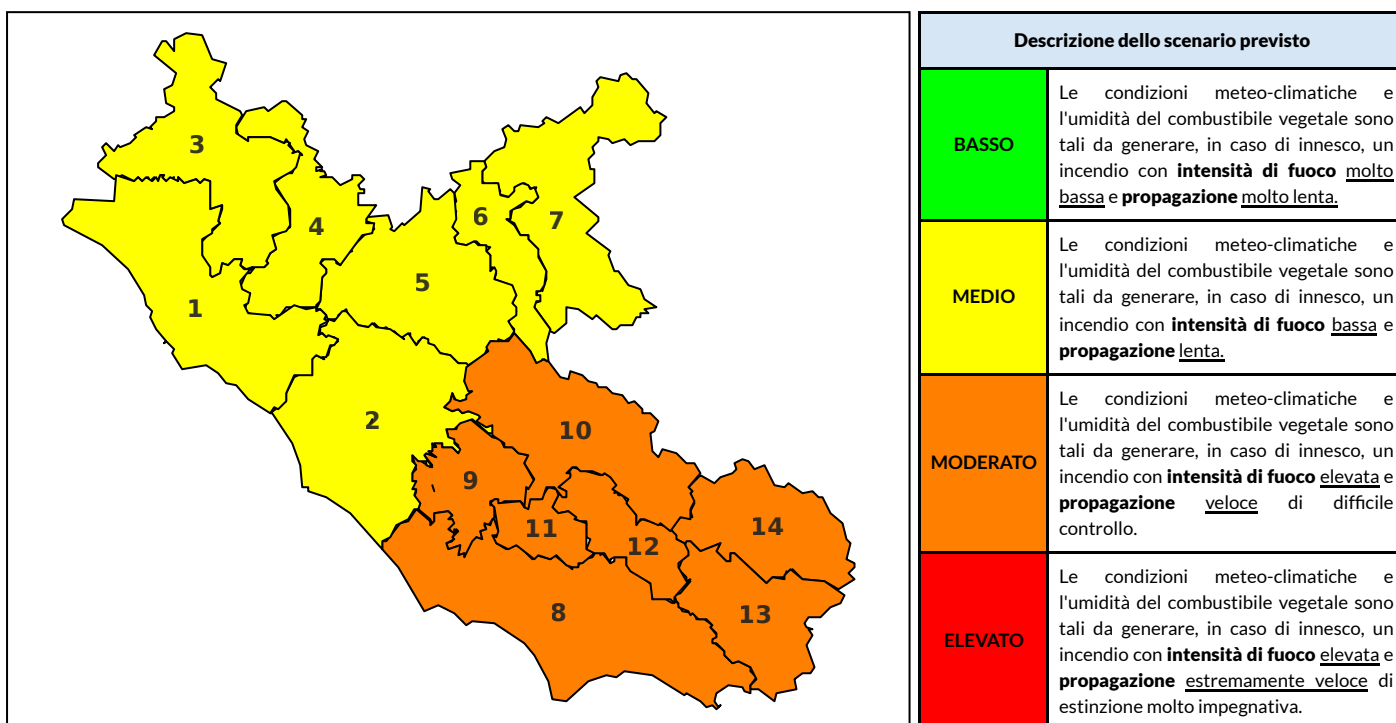

BOLLETTINO DI PERICOLOSITA' DA INCENDI BOSCHIVI

Previsioni per oggi 14-7-2025

Livello di pericolosità da incendio boschivo per Zona di Allerta AIB

Bollettino emesso nel periodo della campagna AIB Lazio sulla base del modello previsionale RISICOLazio, sviluppato in collaborazione con Fondazione CIMA, che fornisce un supporto per la valutazione della Pericolosità da incendio boschivo aggregata sulle Zone di Allerta AIB, approvate come parte integrante del Piano AIB Lazio 2020-2022 con DGR n° 270 del 15/05/2020. Il dettaglio della distribuzione dei Comuni nelle Zone AIB è consultabile al link https://protezionecivile.regione.lazio.it/zone_allerta_aib_comuni/. Le Norme Comportamentali per la popolazione sono consultabili al link https://protezionecivile.regione.lazio.it/norme_comportamentali_aib/.

Zona AIB	1	2	3	4	5	6	7	8	9	10	11	12	13	14
Livello Pericolosità	BASSO	BASSO	BASSO	BASSO	BASSO	BASSO	BASSO	MODERATO	MEDIO	MEDIO	MEDIO	MODERATO	MODERATO	MEDIO

NOTE

BOLLETTINO DI PERICOLOSITA' DA INCENDI BOSCHIVI

Previsioni per domani 15-7-2025

Livello di pericolosità da incendio boschivo per Zona di Allerta AIB

Bollettino emesso nel periodo della campagna AIB Lazio sulla base del modello previsionale RISICOLazio, sviluppato in collaborazione con Fondazione CIMA, che fornisce un supporto per la valutazione della Pericolosità da incendio boschivo aggregata sulle Zone di Allerta AIB, approvate come parte integrante del Piano AIB Lazio 2020-2022 con DGR n° 270 del 15/05/2020. Il dettaglio della distribuzione dei Comuni nelle Zone AIB è consultabile al link https://protezionecivile.regione.lazio.it/zone_allerta_aib_comuni/. Le Norme Comportamentali per la popolazione sono consultabili al link https://protezionecivile.regione.lazio.it/norme_comportamentali_aib/.

Zona AIB	1	2	3	4	5	6	7	8	9	10	11	12	13	14
Livello Pericolosità	MEDIO	MEDIO	MEDIO	MEDIO	MEDIO	MEDIO	MEDIO	MODERATO	MODERATO	MODERATO	MODERATO	MODERATO	MODERATO	MODERATO

BOLLETTINO DI PERICOLOSITA' DA INCENDI BOSCHIVI